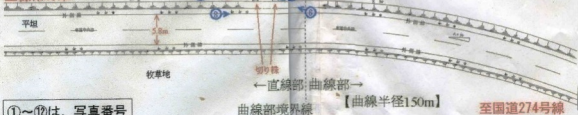

# 交通事故現場見取図 1

# 交通事故現場付近見取図

発生現場

川上郡標茶町字西標茶69番地

死者の転倒地点

オートバイ転倒地点

至標茶町栄