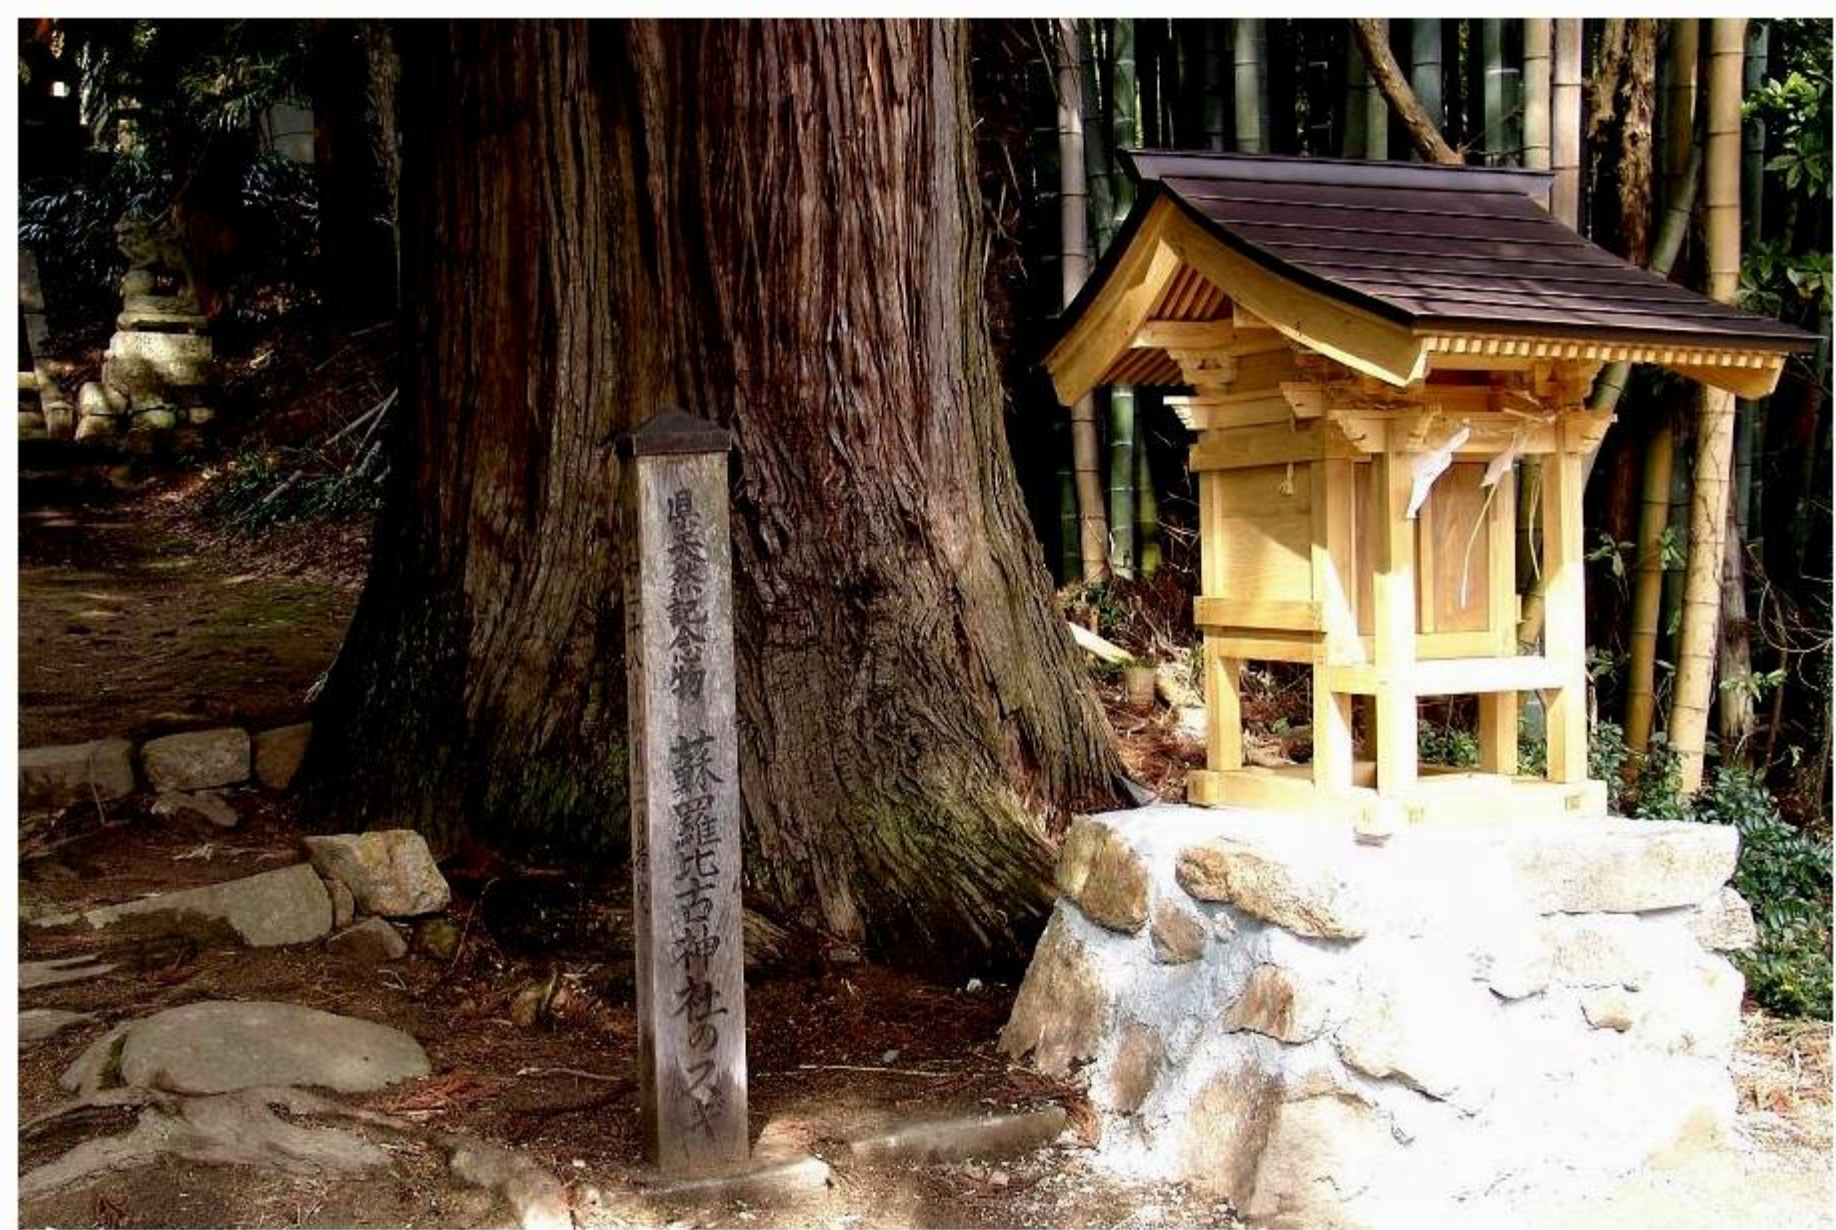

経国世古神社

献

奉

社

献 奉

献 奉

皇天記念物
蘇羅比古神社のツギ